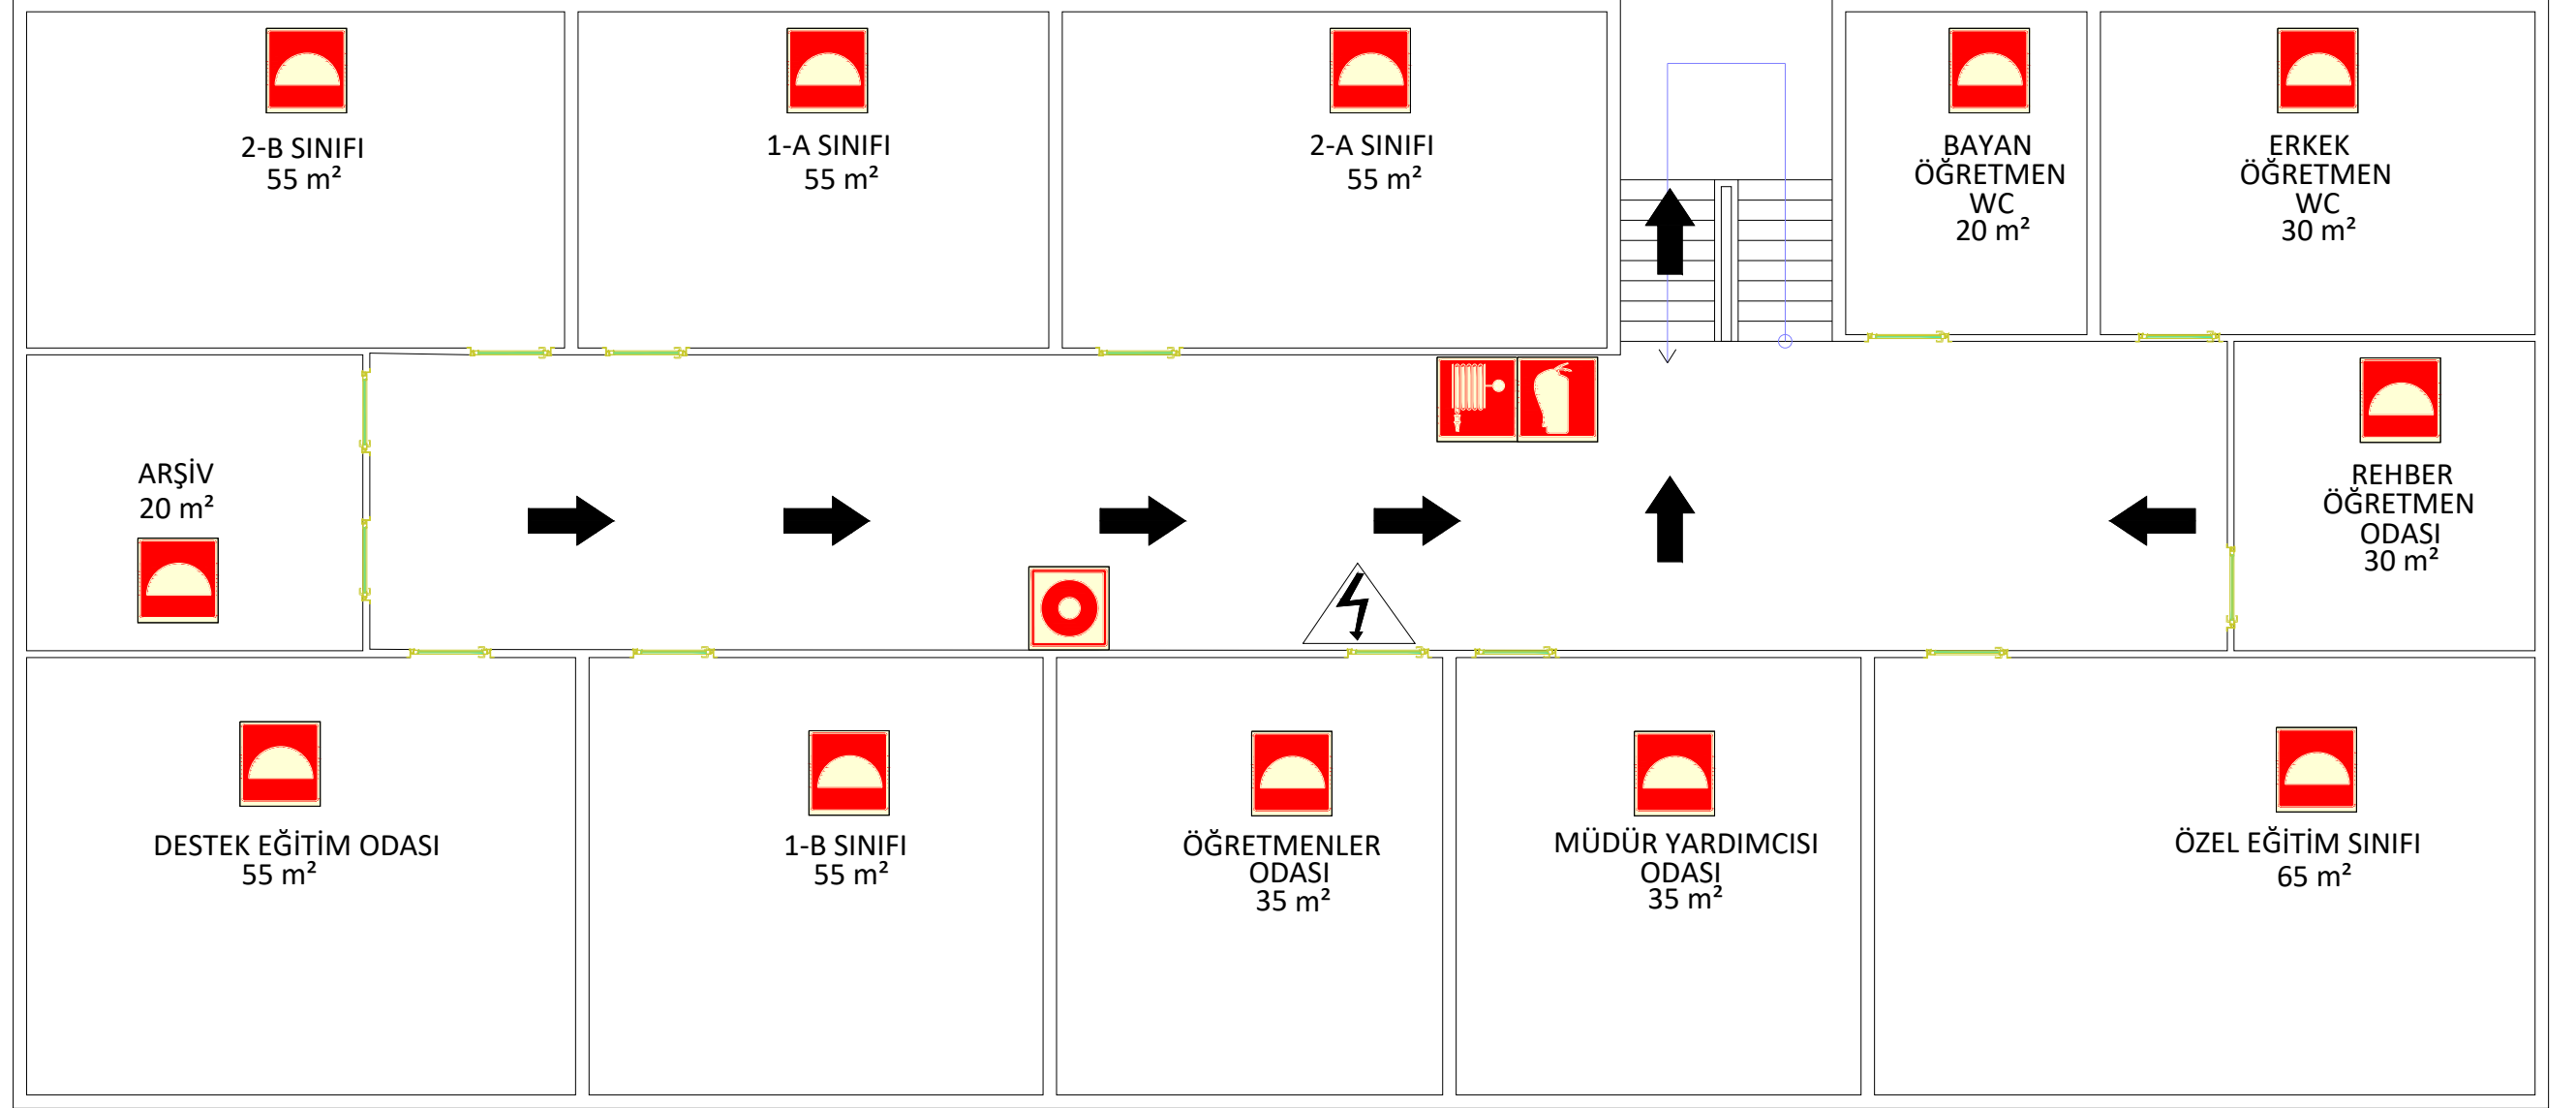

ACIL DURUM VE YANGIN TAHLİYE PLANI

1. KAT

SEMBOLLER

YANGIN ALGILAMA DEDEKTÖRÜ

YANGIN ALARM BUTONU

ELEKTRİK TEHLİKESİ

YANGIN TÜPÜ

YANGIN SÖNDÜRME DOLABI

ACİL DURUM VE YANGIN TAHLİYE PLANI

2. KAT

ACİL DURUM VE YANGIN TAHLİYE PLANI

ZEMİN KAT

SEMBOLLER

YANGIN ALGILAMA DEDEKTÖRÜ

YANGIN ALARM BUTONU

ELEKTRİK TEHLİKESİ

YANGIN TÜPÜ

YANGIN SÖNDÜRME DOLABI