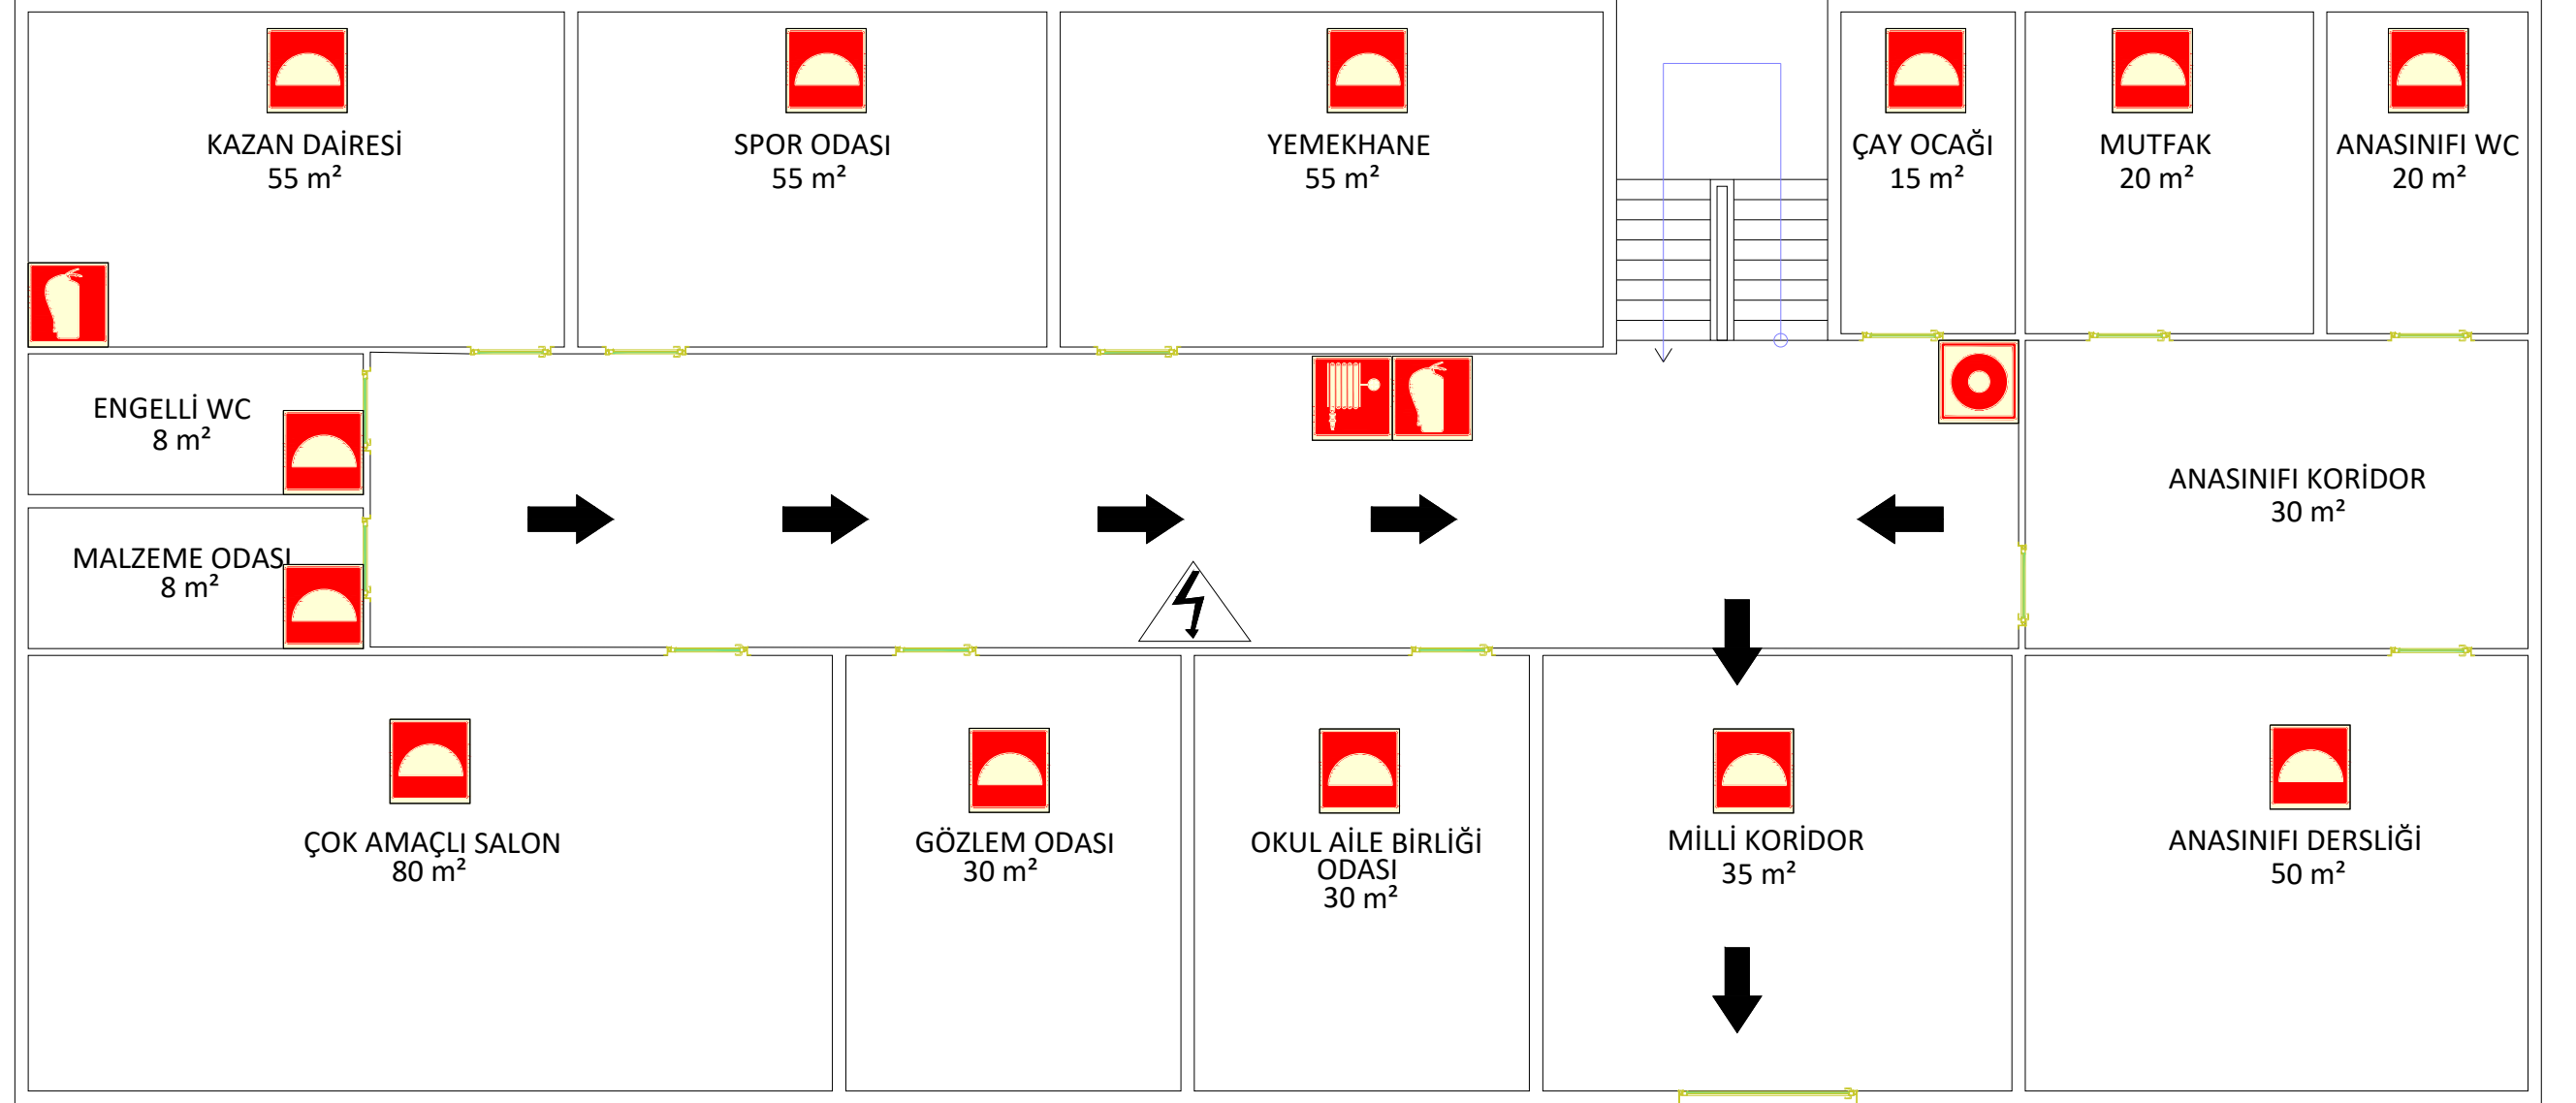

ACIL DURUM VE YANGIN TAHLİYE PLANI

1. KAT

SEMBOLLER

YANGIN ALGILAMA DEDEKTÖRÜ

YANGIN ALARM BUTONU

ELEKTRİK TEHLİKESİ

YANGIN TÜPÜ

YANGIN SÖNDÜRME DOLABI

ACİL DURUM VE YANGIN TAHLİYE PLANI

2. KAT

ACİL DURUM VE YANGIN TAHLİYE PLANI

ZEMİN KAT

SEMBOLLER

YANGIN ALGILAMA DEDEKTÖRÜ

YANGIN ALARM BUTONU

ELEKTRİK TEHLİKESİ

YANGIN TÜPÜ

YANGIN SÖNDÜRME DOLABI