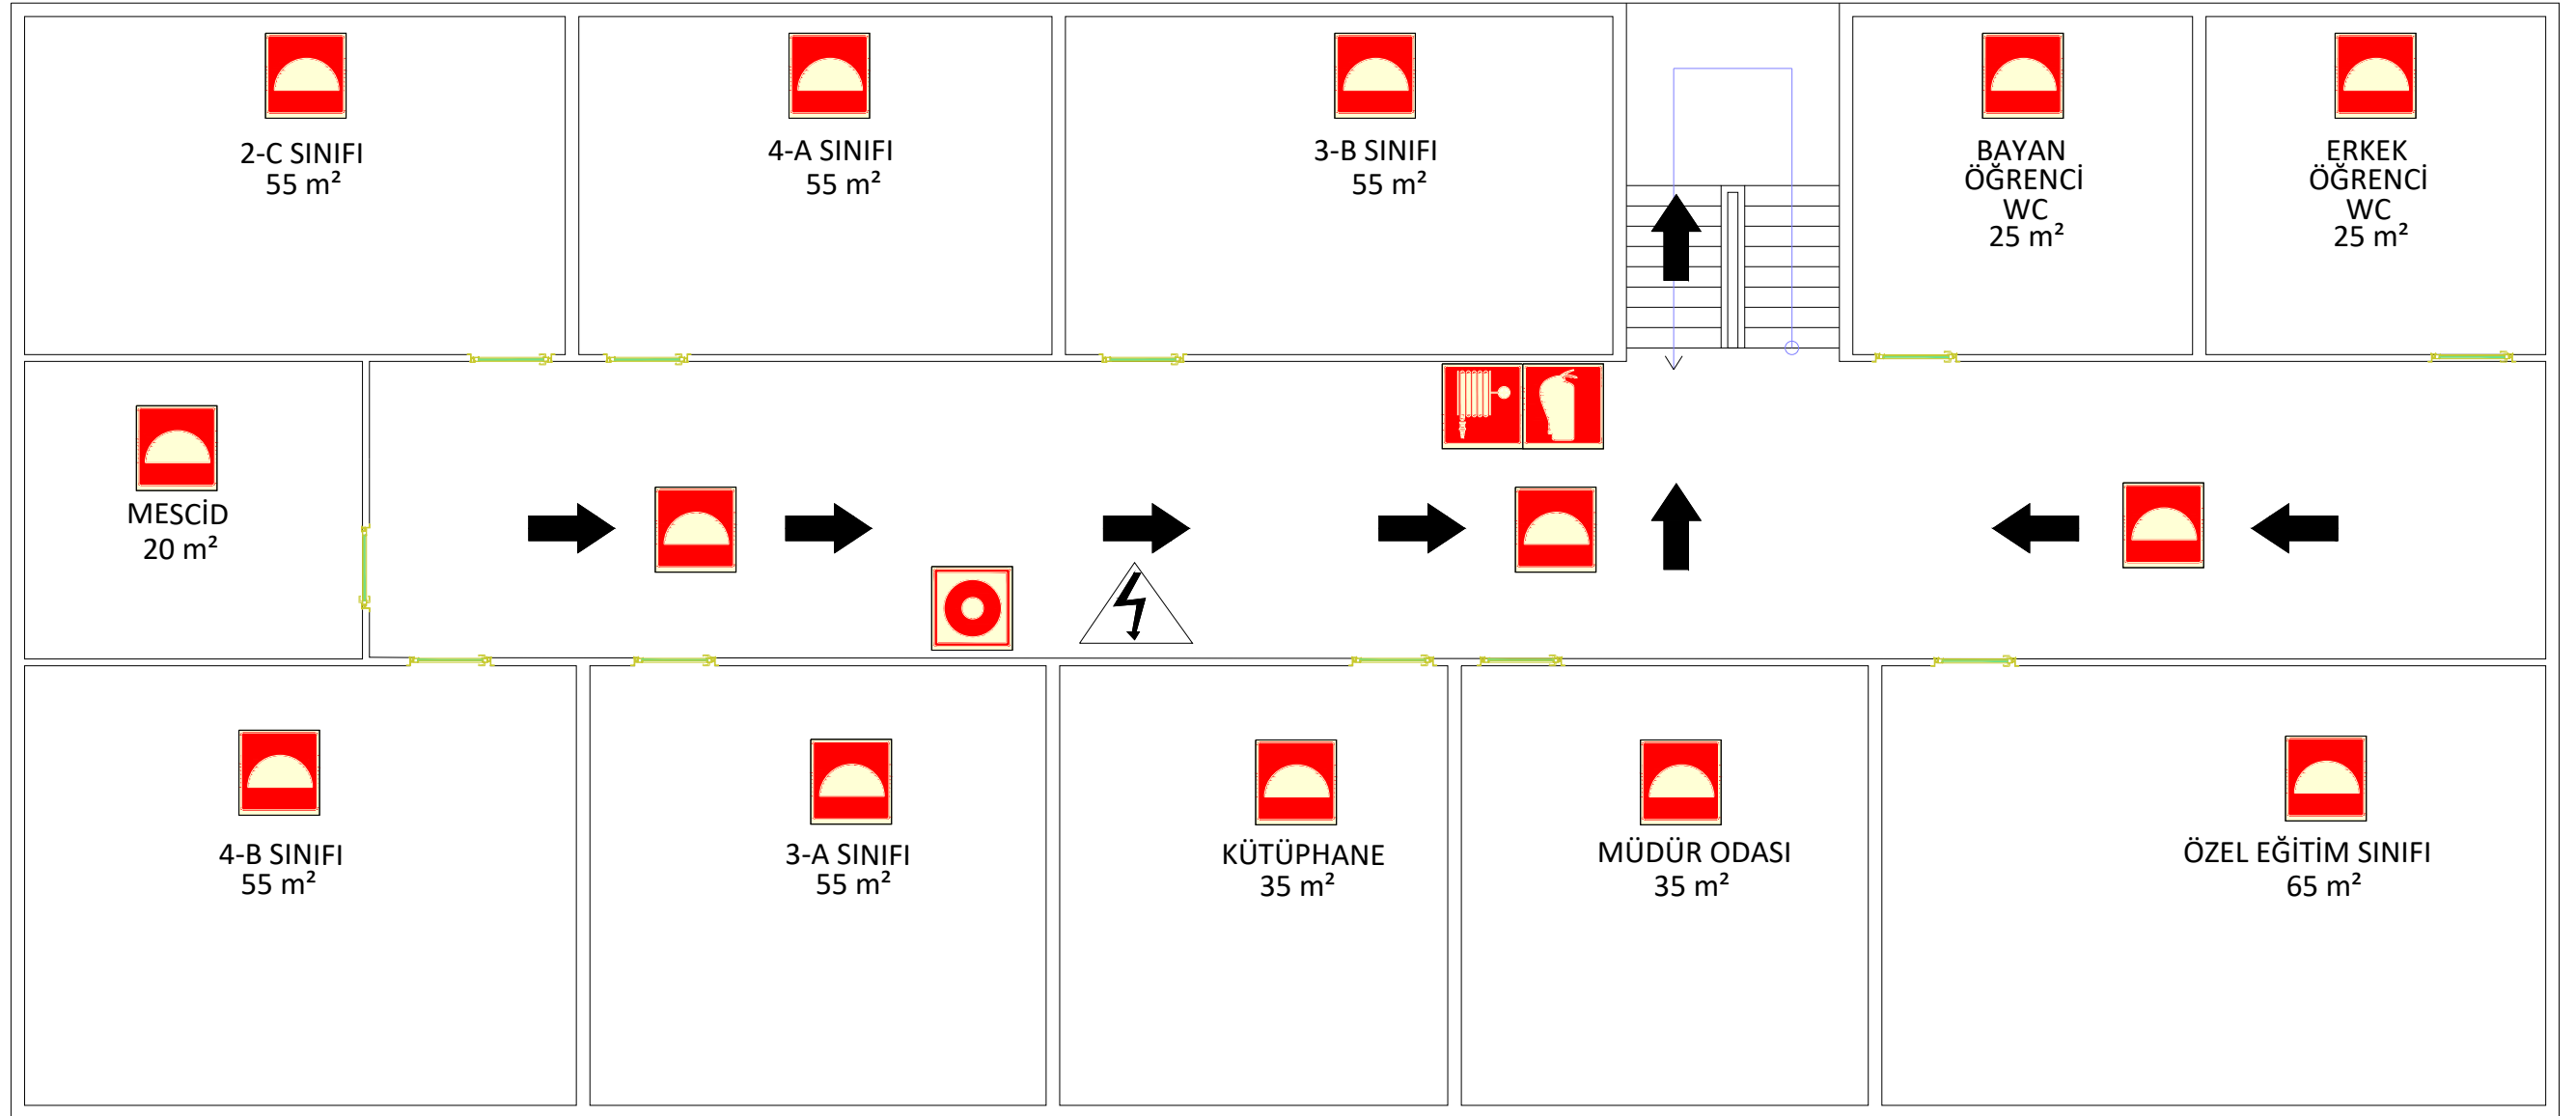

ACIL DURUM VE YANGIN TAHLİYE PLANI

1. KAT

SEMBOLLER

YANGIN ALGILAMA DEDEKTÖRÜ

YANGIN ALARM BUTONU

ELEKTRİK TEHLİKESİ

YANGIN TÜPÜ

YANGIN SÖNDÜRME DOLABI

ACİL DURUM VE YANGIN TAHLİYE PLANI

2. KAT

ACİL DURUM VE YANGIN TAHLİYE PLANI

ZEMİN KAT

SEMBOLLER

YANGIN ALGILAMA DEDEKTÖRÜ

YANGIN ALARM BUTONU

ELEKTRİK TEHLİKESİ

YANGIN TÜPÜ

YANGIN SÖNDÜRME DOLABI